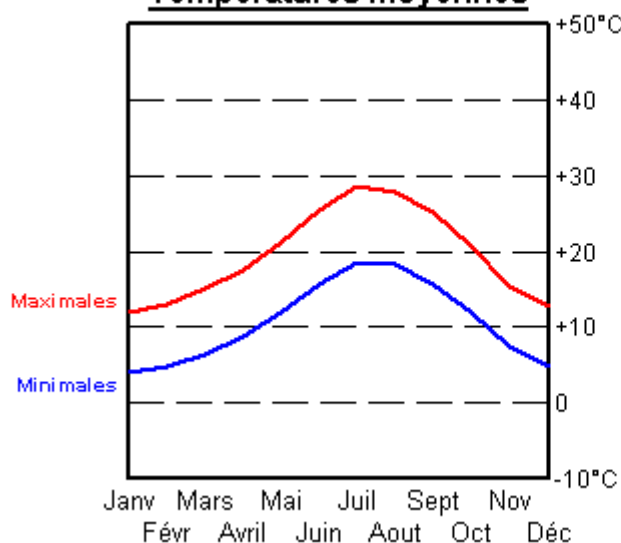

Température

Quantité de pluie et neige **Nb de jours de pluie > 2,5 L/m²**

Températures moyennes

Quantité de précipitation

Températures records

Nombre de jours de pluie