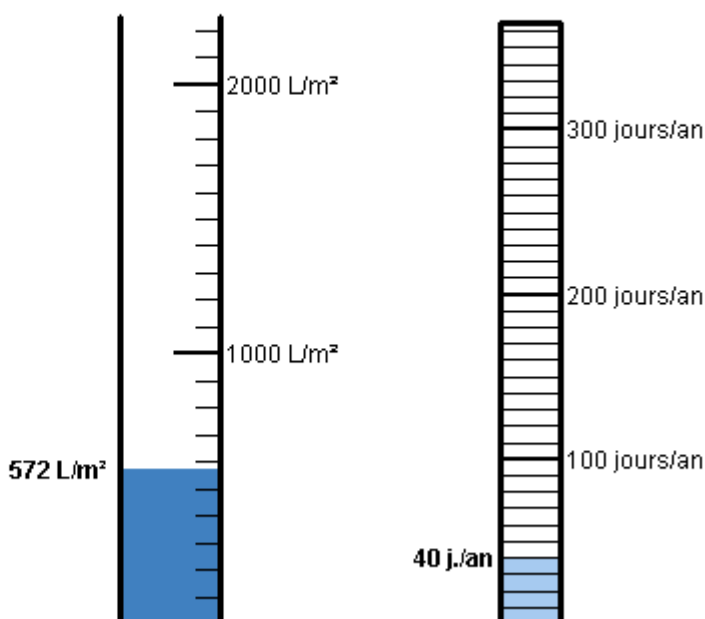

Température

Quantité de pluie et neige **Nb de jours de pluie > 2,5 L/m²**

Températures moyennes

Quantité de précipitation

Températures records

Nombre de jours de pluie