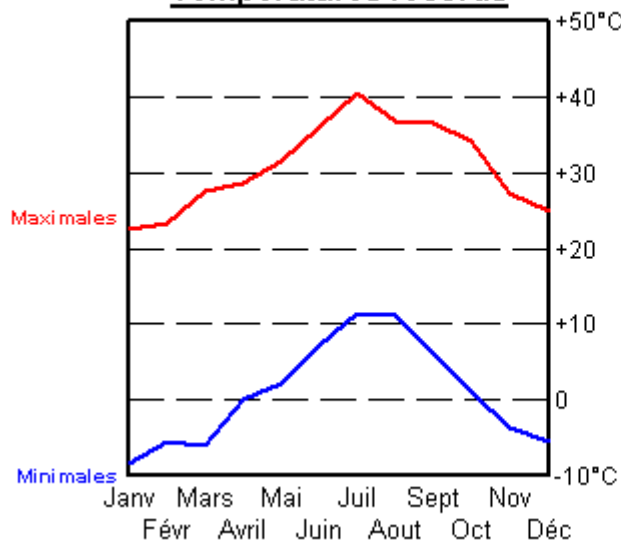

Température

Quantité de pluie et neige **Nb de jours de pluie > 2,5 L/m²**

Températures moyennes

Quantité de précipitation

Températures records

Nombre de jours de pluie