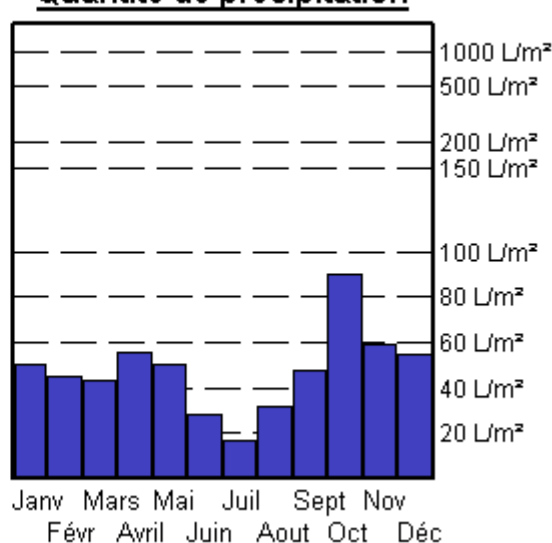

Température

Quantité de pluie et neige **Nb de jours de pluie > 2,5 L/m²**

Températures moyennes

Quantité de précipitation

Températures records

Nombre de jours de pluie